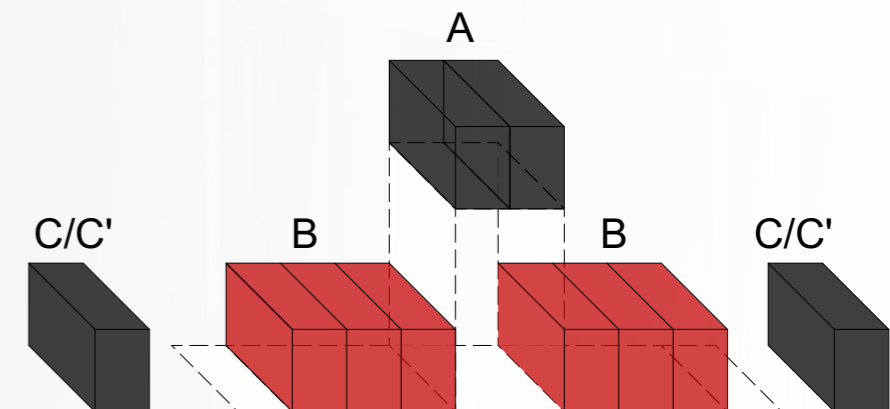

**Die Flexibilität
der Modullösungen ermöglicht es
Ihnen, Ihr eigenes „Motel“ zu
konfigurieren.**