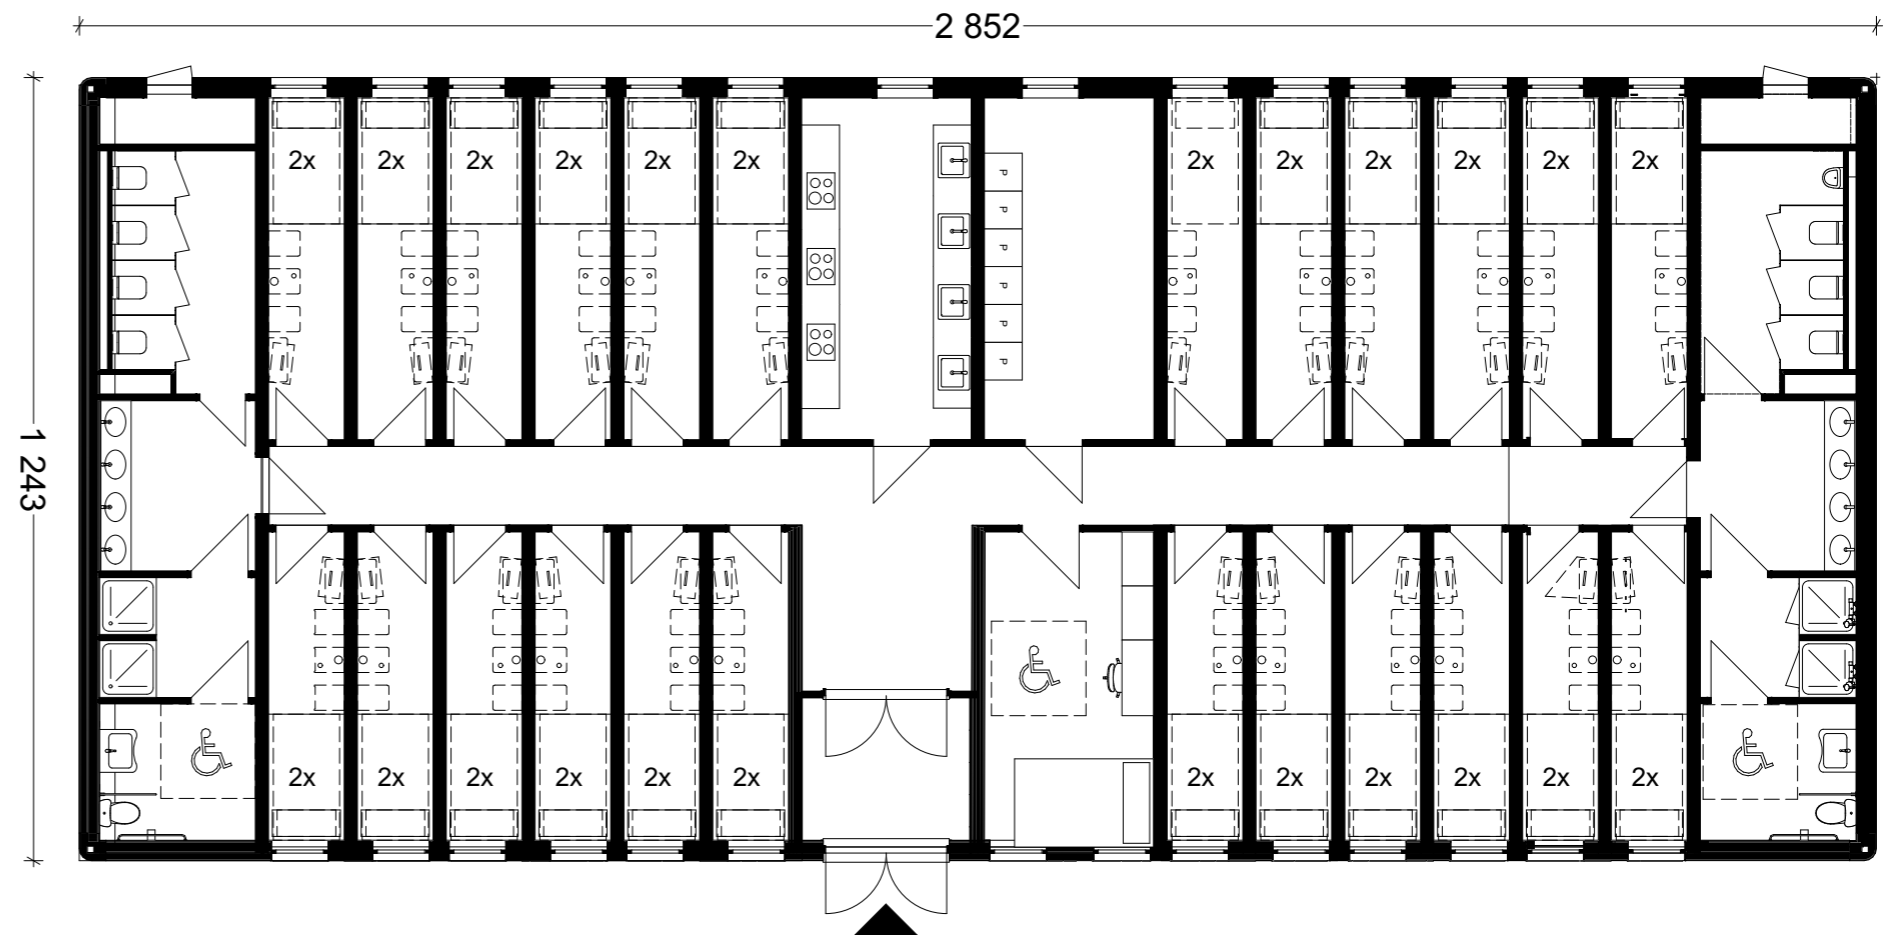

Visualisierung

BEISPIEL MOTEL:

- 25 Gästezimmer
- 49 Übernachtungsplätze
- 1 Küche mit Essbereich
- 1 Waschraum
- 2 Sanitärmodule
- 2 Technikräume
- ca. 355 m² BGF

Mobilitätspaket

gemäß der Novelle von EU-Straßenverkehrsvorschriften