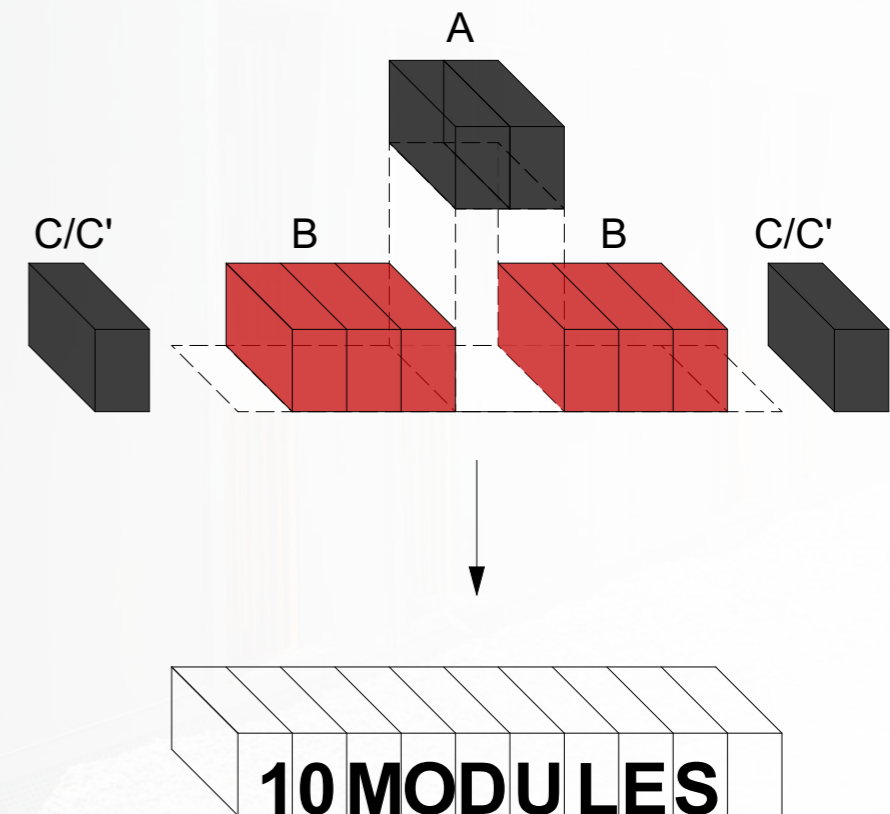

Elastyczność modułowych rozwiązań pozwala skonfigurować swój własny 'motel'.