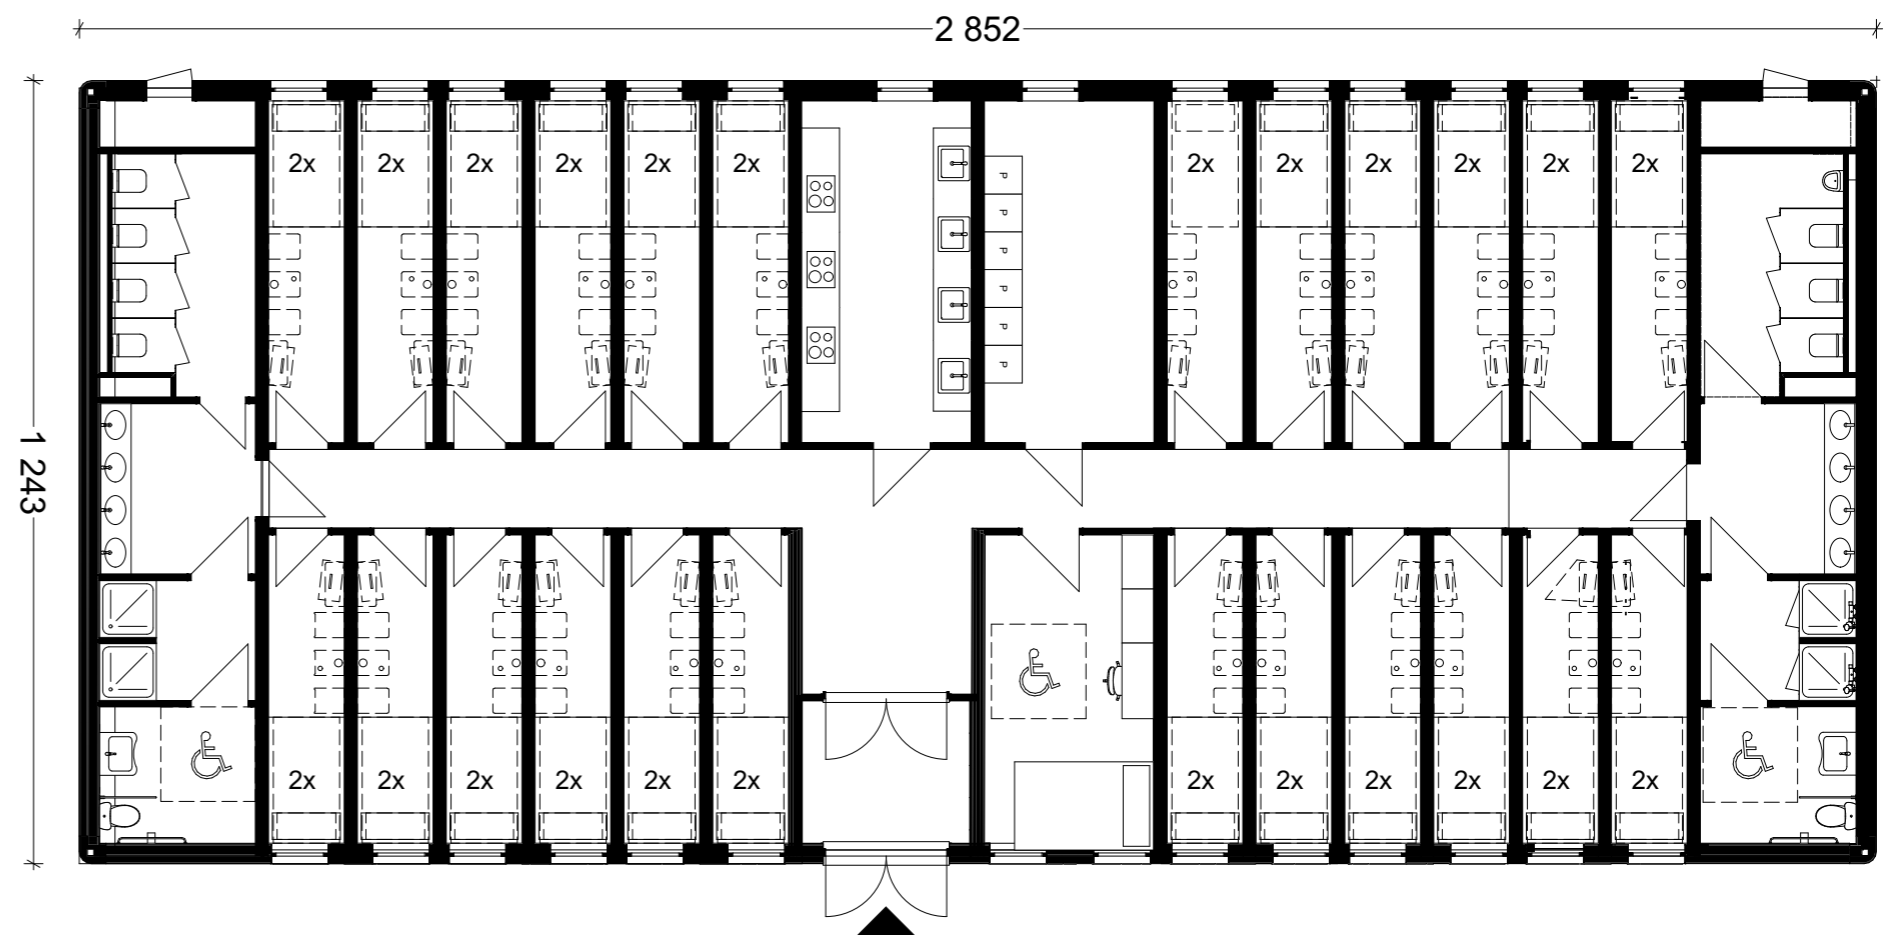

Wizualizacja pogładowa

PRZYKŁADOWY MOTEL:

- 25 pokoi
- 49 miejsc noclegowych
- 1 kuchnia z jadalnią
- 1 pralnia
- 2 moduły sanitarne
- 2 pomieszczenia techniczne
- ok. 355 m² - powierzchnia zabudowy

odpowiedzią na